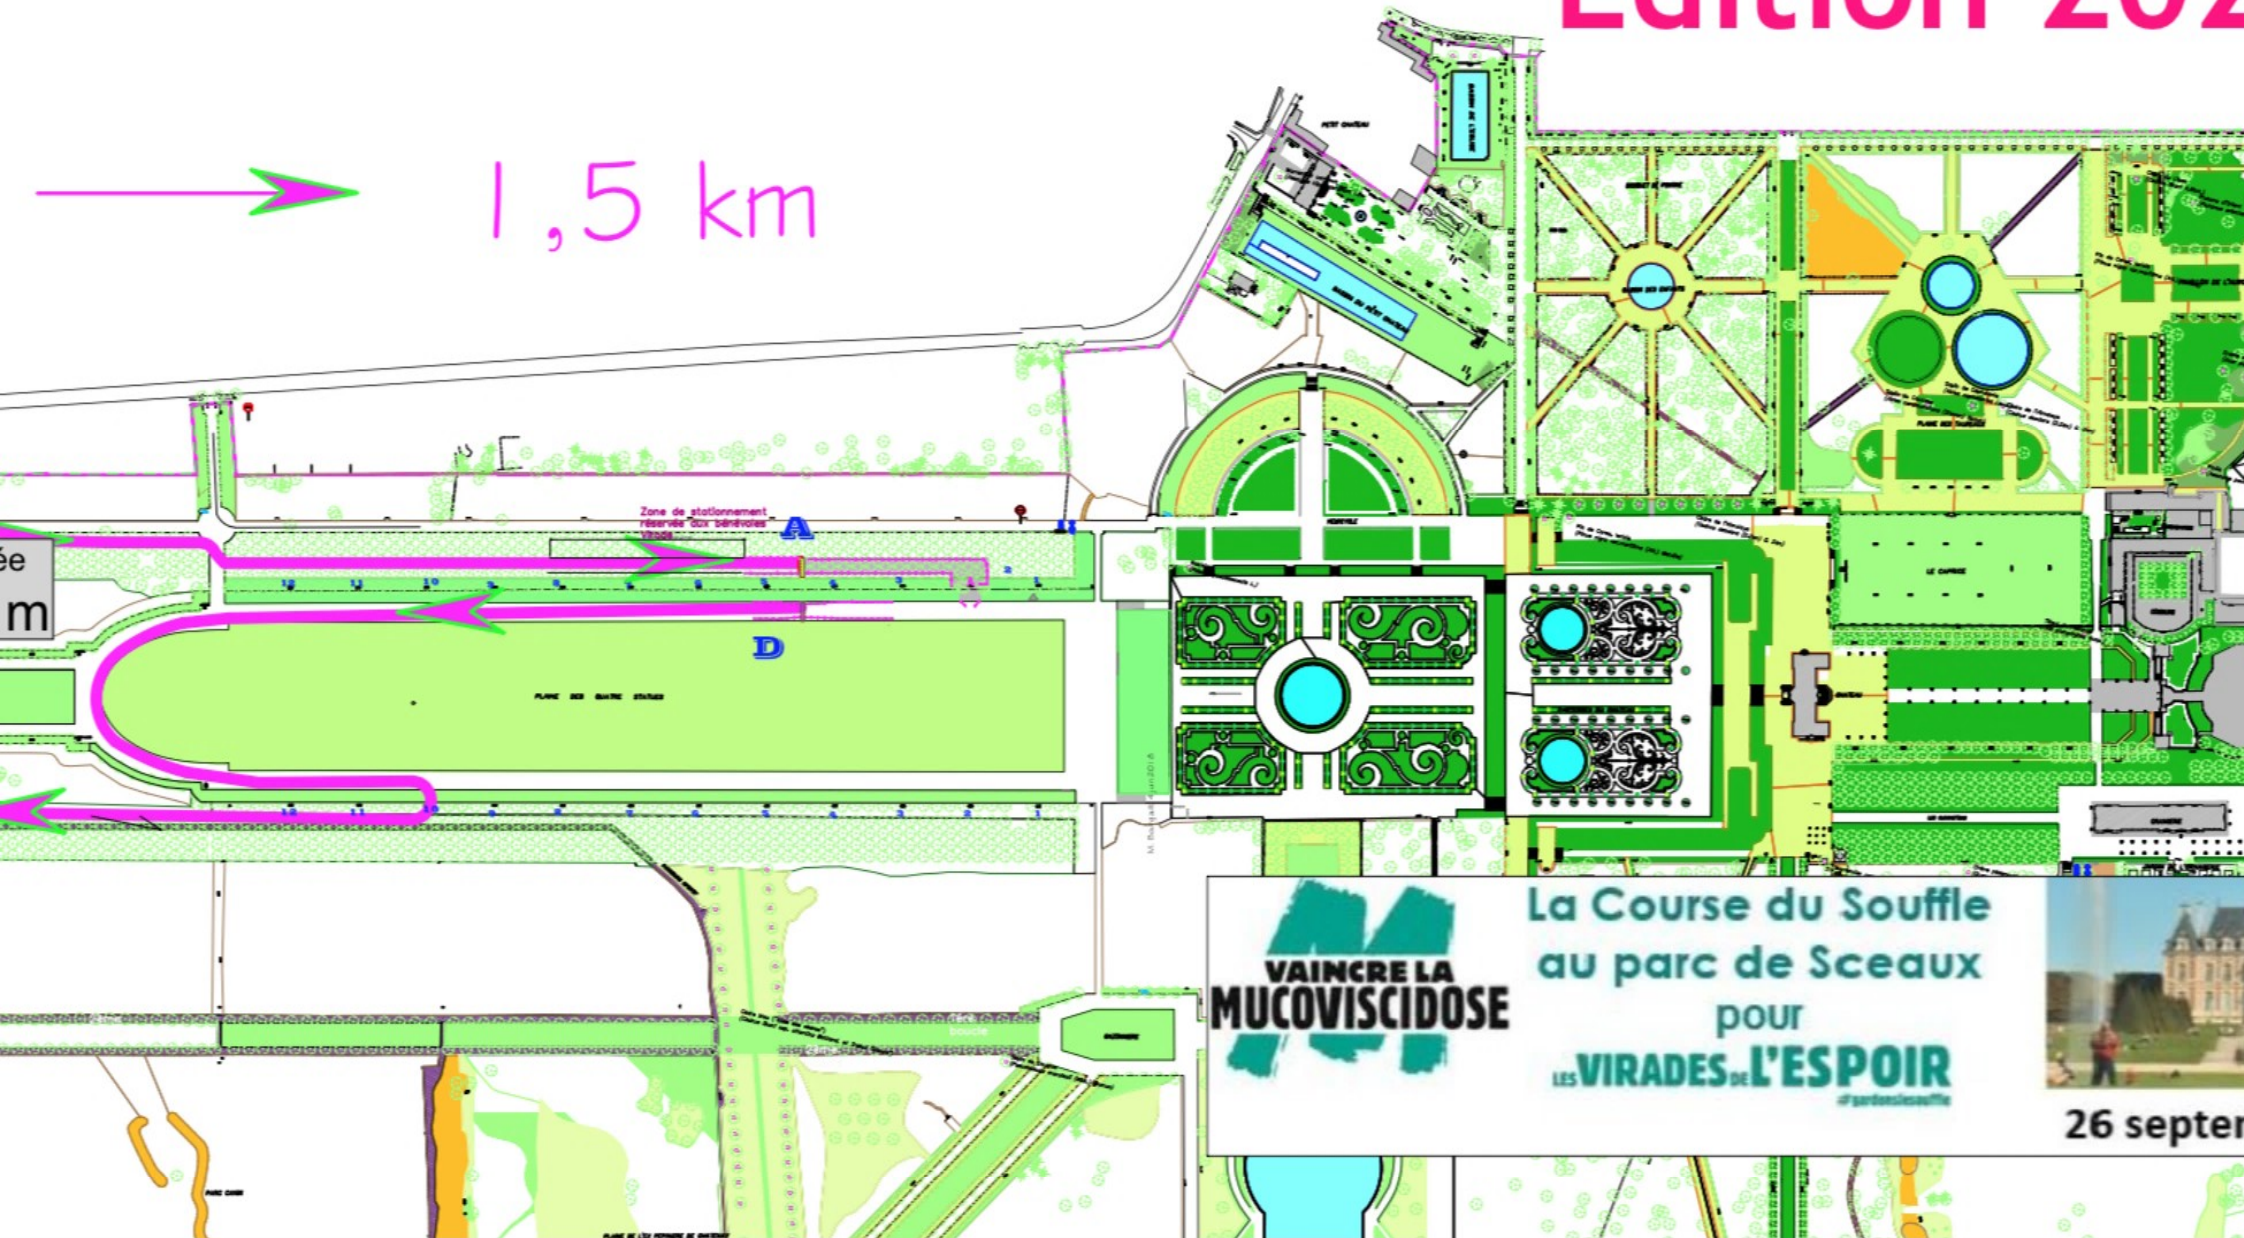

Course du souf Edition 202

→ 1,5 km

La Course du Souffle
au parc de Sceaux
pour
LES VIRADES DE L'ESPOIR
#parcsdesceaux

26 sept