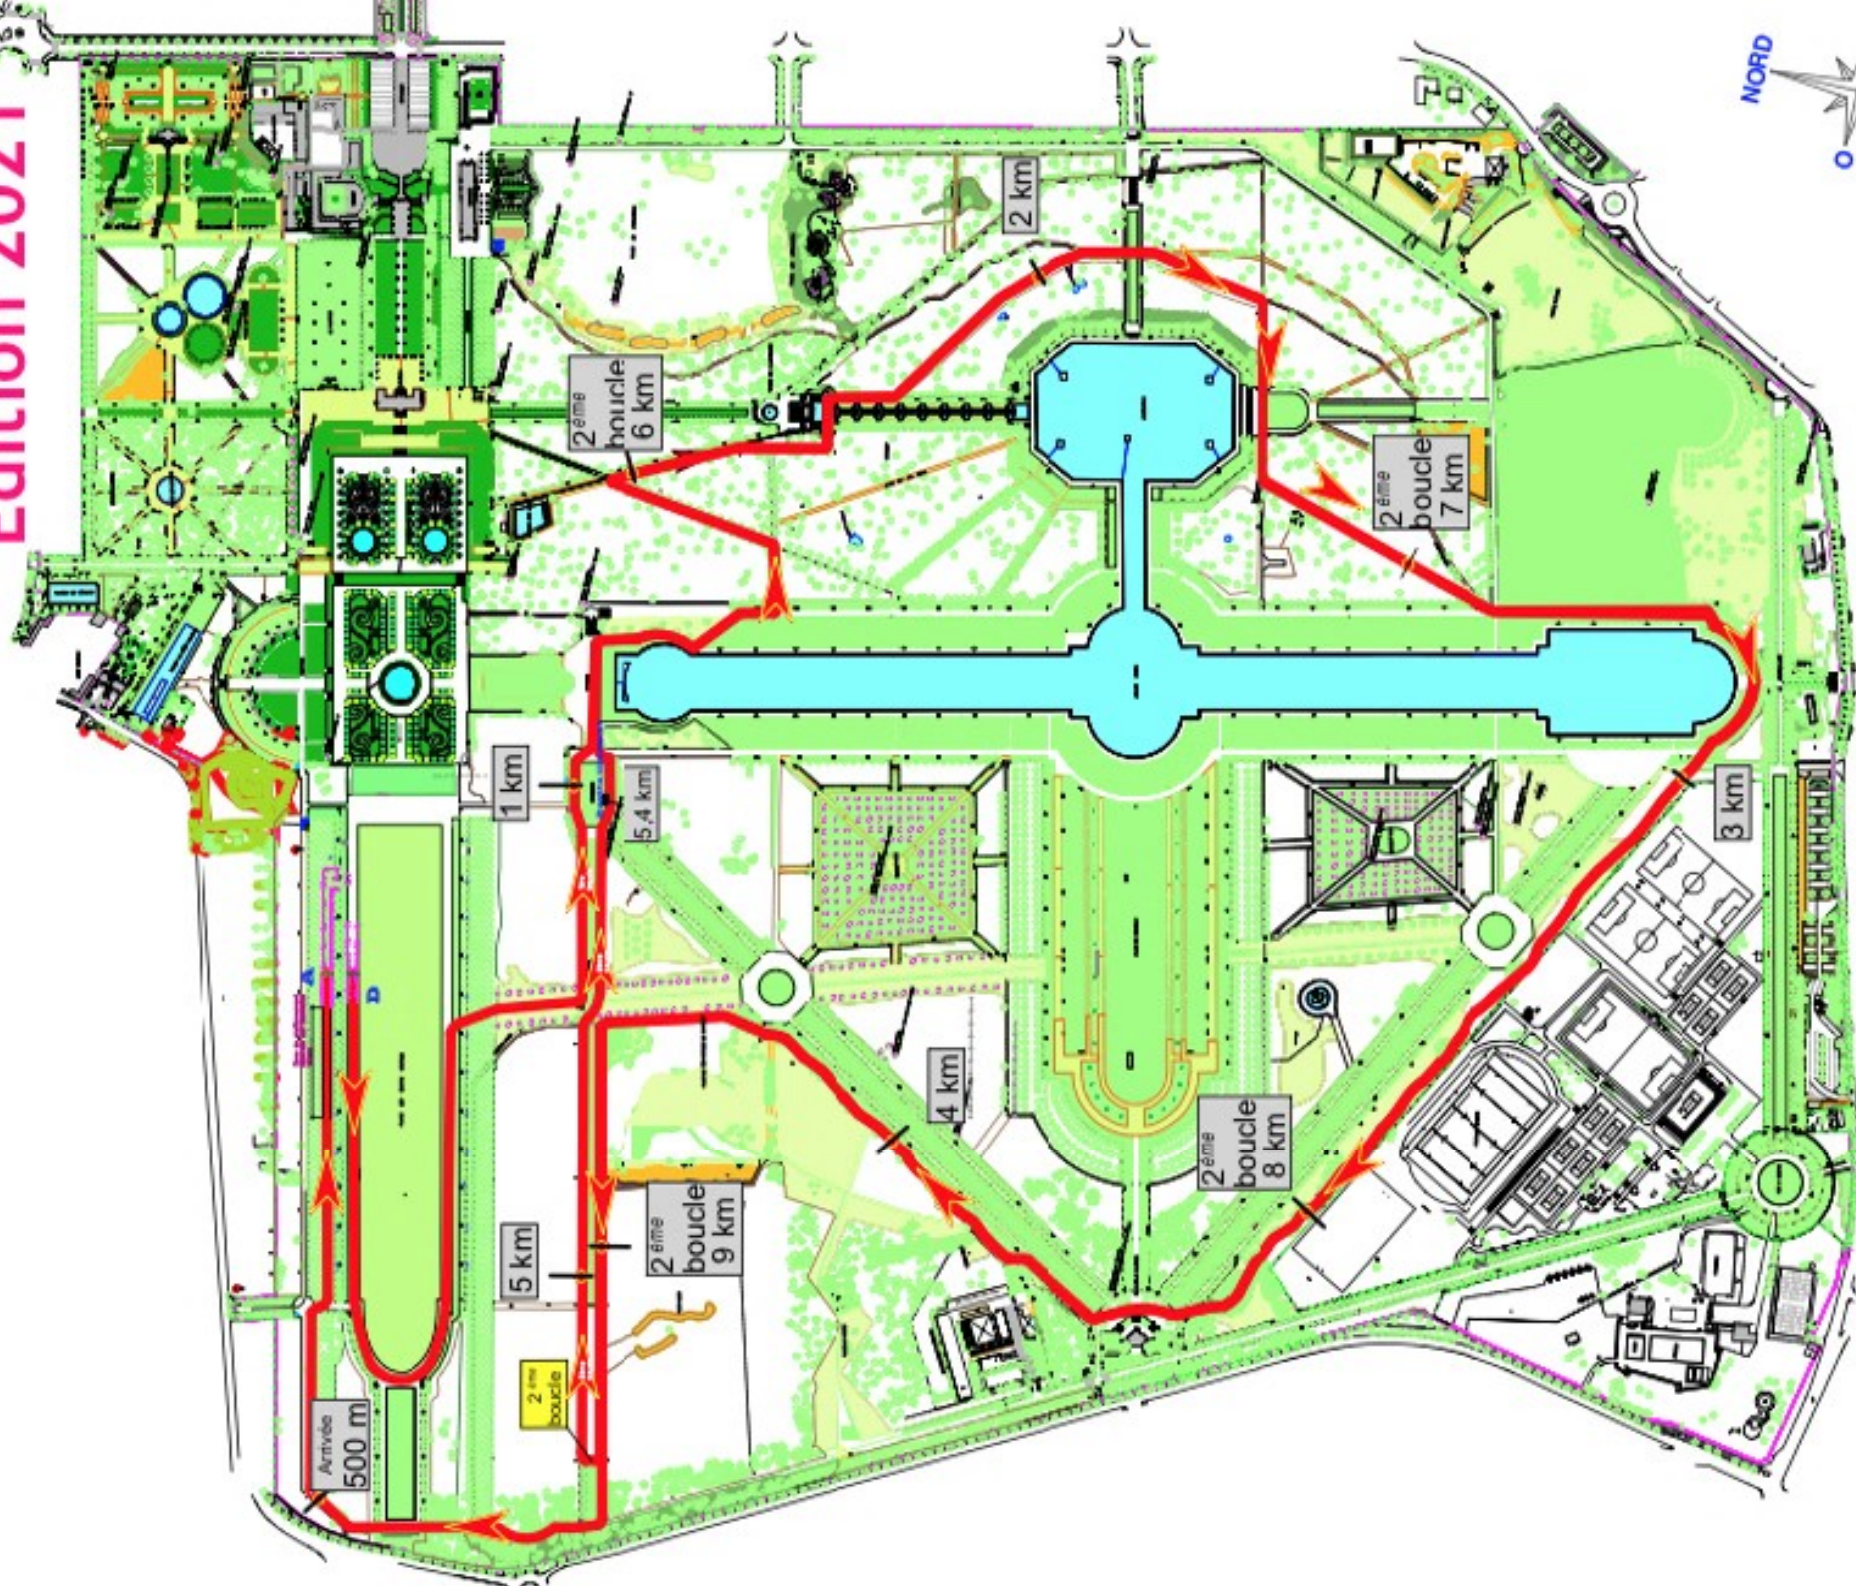

Course du soufflé

Edition 2021

10 km

VALMERE LA
MUCOVISCIDOSE

La Course du Soufflé
au parc de Sceaux
pour
"VIRADES L'ESPOIR"

26 septembre 2021